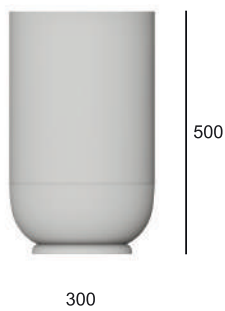

Woodwell

Кофейный столик / Coffee table

Артикул: CFCT22-1.1

Материалы: мультишпон с градиентом, эмаль, стекло.

Габариты:
300x500(h) мм

Под заказ: на производстве в Санкт-Петербурге.
Срок поставки: 90 дней

Описание: Кофейный столик Woodwell — это мебель лаконичной конструкции, декорированная деревом с яркой текстурой. Корпус выполнен из шпона с градиентным финишем, предлагается два варианта шпона. Материал столешницы — стекло цвета обсидиана. Благодаря компактным габаритам Woodwell является универсальным аксессуаром, который легко перемещать в зависимости от настроения и задачи: он с достоинством дополнит интерьер вестибюля или гостиной, а любой размещенный на нем предмет, будь то бокал, ваза или сумочка, превращаются в объект для созерцания и восхищения.

Hashtag: CFCT22-1.1

Material: veneer with gradient, enamel, glass.

Dimensions:
300x500(h) mm

Available: from the warehouse in Saint Petersburg.
Estimated delivery time – 90 days

Description: The Woodwell coffee table is a furniture of laconic design and eye-catching texture. The case is decorated with veneer of a gradient finish. There are two types of wood to choose from. The table top is made of obsidian-colored glass. The table embodies elegance not only with the help of the exquisite decor. Thanks to its compact dimensions, Woodwell is a versatile accessory that is easy to move depending on the mood and task: it will complement the interior of the lobby or living room, and any object placed on it, be it a glass, vase or handbag, turns into an object for contemplation and admiration.

размер 300x500(h) мм | sizes 300x500(h) mm

-
- Производитель на свое усмотрение и без дополнительных уведомлений вправе менять внешний вид и упаковку товара.
 - The manufacturer, at its own discretion and without any notice, has the right to change the appearance and packaging of the products.