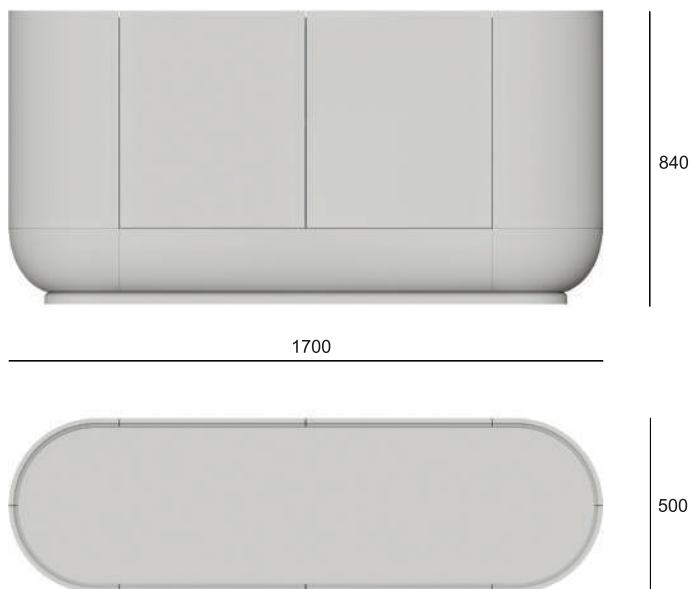

Woodsmoke

Комод / Sideboard

Артикул: CFSB22-2.1

Материалы: натуральный шпон с градиентом, эмаль, стекло.

Габариты:
1700x500x840(h) мм

Под заказ: на производстве в Санкт-Петербурге.
Срок поставки: 90 дней

Описание: Лаконичной красоте не нужен избыточный декор — она состоит в совершенстве форм и линий. Корпус комода Woodsmoke выполнен из шпона ценных пород дерева и доступен в двух вариациях: корень американского ореха и макассарский эбен. Woodsmoke впечатляет не только снаружи, но и внутри: пространство для хранения отличается вместительностью. Комод венчает столешница из стекла цвета обсидиана — гармоничное дополнение к премиальному во всех смыслах предмету мебели.

Hashtag: CFSB22-2.1

Material: natural veneer with gradient, enamel, glass.

Dimensions:
1700x500x840(h) mm

Available: from the warehouse in Saint Petersburg.
Estimated delivery time – 90 days

Description: Laconic beauty does not need excessive decor. Its perfection resides in shapes and lines. The Woodsmoke sideboard is made of a veneer from the valuable wood species. There are two options to choose from: American walnut root or eben macassar. Both outsides and insides of the Woodsmoke are impressive: the storage space is spacious. The sideboard is crowned by an obsidian-colored glass tabletop which gives a finishing touch to this truly premium furniture.

размер 1700x500x840(h) мм | sizes 1700x500x840(h) mm

-
- Производитель на свое усмотрение и без дополнительных уведомлений вправе менять внешний вид и упаковку товара.
 - The manufacturer, at its own discretion and without any notice, has the right to change the appearance and packaging of the products.