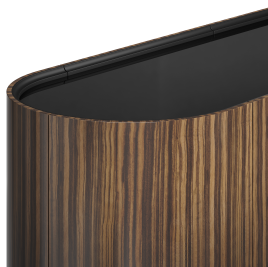

Описание: Лаконичной красоте не нужен избыточный декор — она состоит в совершенстве форм и линий. Корпус комода Woodsmoke выполнен из шпона ценных пород дерева и доступен в трех вариациях: корень американского ореха, палисандр и макассарский эбен. Woodsmoke впечатляет не только снаружи, но и внутри: полки секций отделаны кожей, пространство для хранения отличается вместительностью. Комод венчает столешница из стекла цвета обсидиана — гармоничное дополнение к премиальному во всех смыслах предмету мебели. Цвета и текстуры материалов, а также другие визуальные характеристики доставленного вам изделия могут отличаться от цветов и оттенков на сайте. Это связано с особенностями цветопередачи монитора/экрана вашего устройства, а также с использованием натуральных материалов с природной текстурой. Производитель вправе без дополнительного уведомления незначительно менять внешний вид изделия.

Description: Laconic beauty does not need excessive decor. Its perfection resides in shapes and lines. The Woodsmoke sideboard is made of a veneer from the valuable wood species. There are three options to choose from: American walnut root, rosewood red, or eben macassar. Both outsides and insides of the Woodsmoke are impressive: the shelves of the sections are adorned with leather, and the storage space is spacious. The sideboard is crowned by an obsidian-colored glass tabletop which gives a finishing touch to this truly premium furniture.

Woodsmoke, FIFTYFOURMS

Комод / Sideboard

размер 1700x500x840(h) мм | sizes 1700x500x840(h) mm

-
- Производитель на свое усмотрение и без дополнительных уведомлений вправе менять внешний вид и упаковку товара.
 - The manufacturer, at its own discretion and without any notice, has the right to change the appearance and packaging of the products.