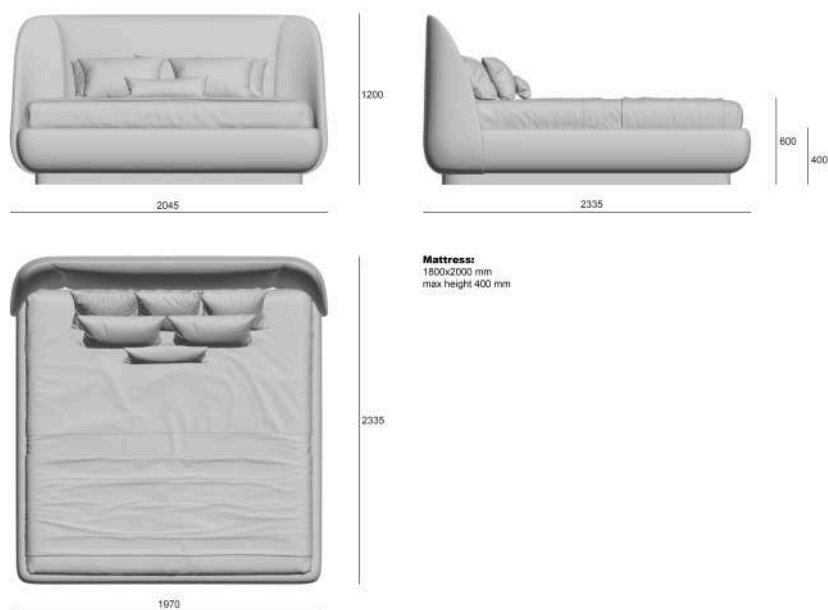

Vuelo

Кровать с прямым изголовьем | Bed with straight headboard

Артикул: SFB22-3.4S

Материалы: кровать в отделке из текстиля

Габариты кровати ВШГ:

1845x2335x1200(h) мм
2045x2335x1200(h) мм
2245x2335x1200(h) мм

Description:

The Vuelo bed is distinguished by soft headboards, a high mattress position and unique discreet colours. The smooth lines of the silhouette give the design a special elegance. Thanks to its well-balanced proportions the Vuelo bed will be an ideal addition to any interior. The bed is available in several colour variations and 3 sizes of orthopedic base: 160 x 200, 180 x 200, 200 x 200 cm.

велюр | velour Grey_(ST)

Vuelo, FIFTYFOURMS

Кровать с прямым изголовьем, мм | Bed with straight headboard, mm

размер ортопедического основания 1600x2000 | sizes of orthopedic base 1600x2000

размер ортопедического основания 1800x2000 | sizes of orthopedic base 1800x2000

Vuelo, FIFTYFOURMS

Кровать с прямым изголовьем, мм | Bed with straight headboard, mm

размер ортопедического основания 2000x2000 | sizes of orthopedic base 2000x2000

-
- Производитель на свое усмотрение и без дополнительных уведомлений вправе менять внешний вид и упаковку товара.
 - The manufacturer, at its own discretion and without any notice, has the right to change the appearance and packaging of the products.