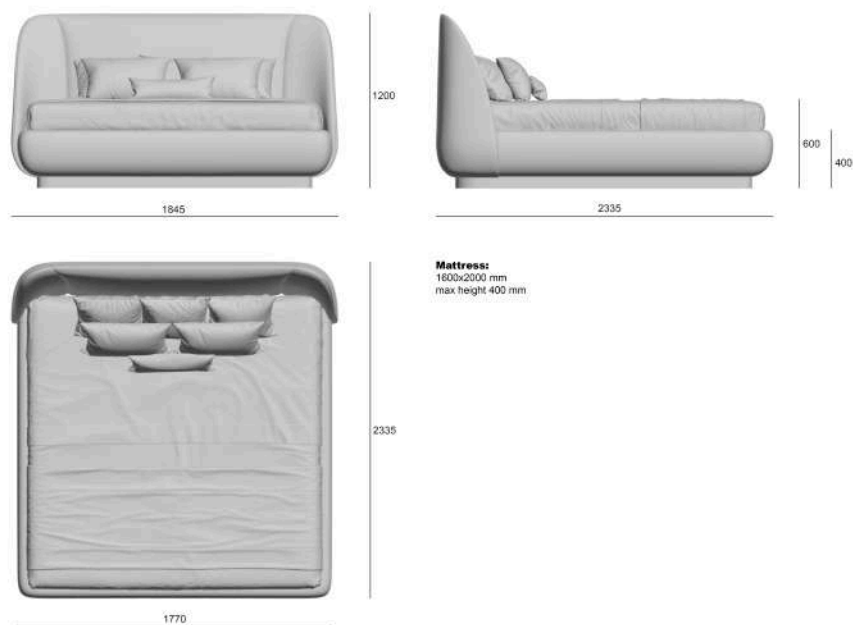

Vuelo

Кровать с прямым изголовьем | Bed with straight headboard

Артикул: SFB22-3.4S

Материалы: кровать в отделке из текстиля

Габариты кровати ВШГ:

1845x2335x1200(h) мм
2045x2335x1200(h) мм
2245x2335x1200(h) мм

Description:

The Vuelo bed is distinguished by soft headboards, a high mattress position and unique discreet colours. The smooth lines of the silhouette give the design a special elegance. Thanks to its well-balanced proportions the Vuelo bed will be an ideal addition to any interior. The bed is available in several colour variations and 3 sizes of orthopedic base: 160 x 200, 180 x 200, 200 x 200 cm.

Vuelo, FIFTYFOURMS

Кровать с прямым изголовьем | Bed with straight headboard

Артикул | Hashtag: SFB22-3.4

велюр | velour Cedar_(ST)

Артикул | Hashtag: SFB22-3.5

велюр | velour Elephant_(ST)

Артикул | Hashtag: SFB22-3.6

велюр | velour Grey_(ST)

Vuelo, FIFTYFOURMS

Кровать с прямым изголовьем, мм | Bed with straight headboard, mm

размер ортопедического основания 1600x2000 | sizes of orthopedic base 1600x2000

размер ортопедического основания 1800x2000 | sizes of orthopedic base 1800x2000