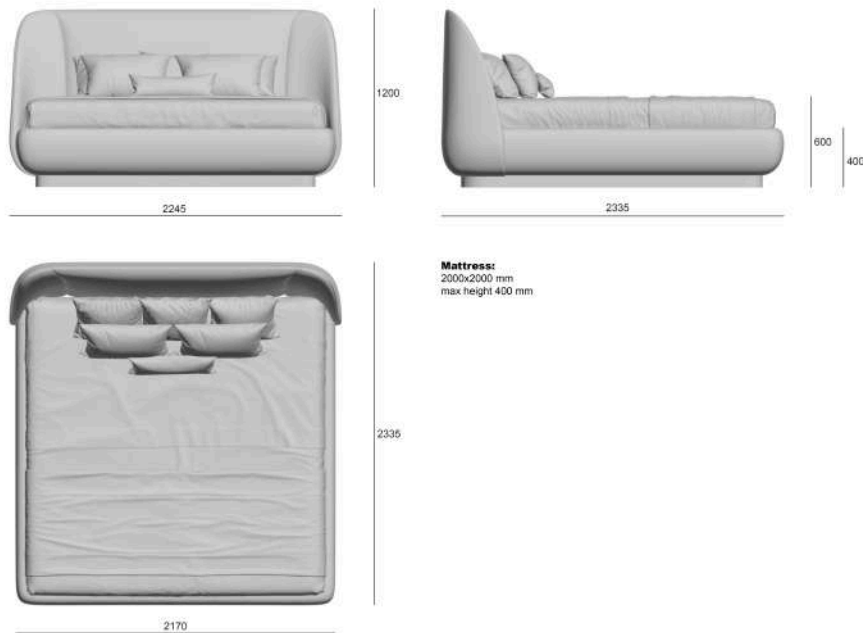

Vuelo

Кровать с прямым изголовьем | Bed with straight headboard

Артикул: SFB22-3.4S

Материалы: кровать в отделке из текстиля

Габариты кровати ВШГ:

1845x2335x1200(h) мм
2045x2335x1200(h) мм
2245x2335x1200(h) мм

Description:

The Vuelo bed is distinguished by soft headboards, a high mattress position and unique discreet colours. The smooth lines of the silhouette give the design a special elegance. Thanks to its well-balanced proportions the Vuelo bed will be an ideal addition to any interior. The bed is available in several colour variations and 3 sizes of orthopedic base: 160 x 200, 180 x 200, 200 x 200 cm.

велюр | velour Grey_(ST)

Vuelo, FIFTYFOURMS

Кровать с прямым изголовьем, мм | Bed with straight headboard, mm

размер ортопедического основания 1600x2000 | sizes of orthopedic base 1600x2000

размер ортопедического основания 1800x2000 | sizes of orthopedic base 1800x2000

Vuelo, FIFTYFOURMS

Кровать с прямым изголовьем, мм | Bed with straight headboard, mm

размер ортопедического основания 2000x2000 | sizes of orthopedic base 2000x2000

-
- Производитель на свое усмотрение и без дополнительных уведомлений вправе менять внешний вид и упаковку товара.
 - The manufacturer, at its own discretion and without any notice, has the right to change the appearance and packaging of the products.