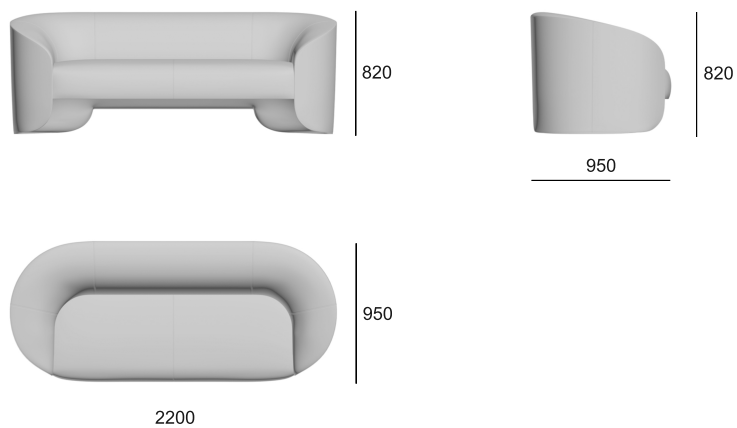

Hashtag: SFS22-1.3

Material: a combination of elegant velvet with a pearlescent effect and natural leather.

Bed dimensions:

Width/Length - 2200 mm / 2500 mm

Depth - 950 mm

Hight - 820 mm

Available: from the warehouse in Saint Petersburg.

велюр | velour SIC Tiffany Grey 16
кожа | leather Aida 1610

Артикул | Hashtag: SFS22-1.3

велюр | velour SIC Tiffany Cedar 35
кожа | leather Aida Grey 1616

Vita, FIFTYFOURMS

Двухместный диван, длина - 2200 мм / 2500 мм
Double sofa, length - 2200 mm / 2500 mm

размер 2200x950x820 | size 2200x950x820

размер 2500x950x820 | size 2500x950x820