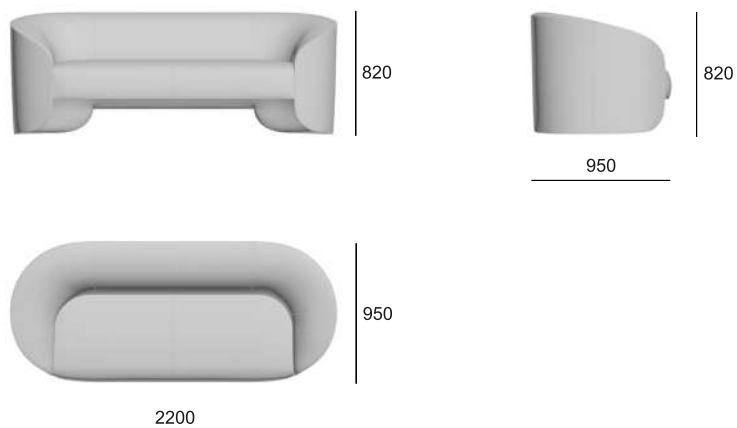

Hashtag: SFS22-1.3

Material: a combination of elegant velvet with a pearlescent effect and natural leather.

Bed dimensions:

Width/Length - 2200 mm / 2500 mm

Depth - 950 mm

Hight - 820 mm

Available: from the warehouse in Saint Petersburg.

велюр | velour Grey_(ST)
кожа | leather Spruce_(A)

Артикул | Hashtag: SFS22-1.3

велюр | velour Cedar_(ST)
кожа | leather Grey_(A)

Vita, FIFTYFOURMS

Двухместный диван, длина - 2200 мм / 2500 мм
Double sofa, length - 2200 mm / 2500 mm

размер 2200x950x820 | size 2200x950x820

размер 2500x950x820 | size 2500x950x820