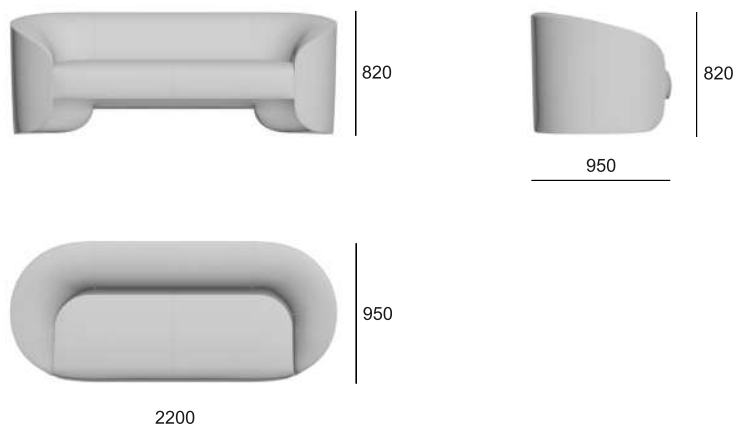

Hashtag: SFS22-1.3

Material: a combination of elegant velvet with a pearlescent effect and natural leather.

Bed dimensions:

Width/Length - 2200 mm / 2500 mm

Depth - 950 mm

Height - 820 mm

Available: from the warehouse in Saint Petersburg.
Estimated delivery time – 90 days

велюр | velour Grey_(ST)
кожа | leather Spruce_(A)

Артикул | Hashtag: SFS22-1.3

велюр | velour Cedar_(ST)
кожа | leather Grey_(A)

Vita, FIFTYFOURMS

Двухместный диван, длина - 2200 мм / 2500 мм
Double sofa, length - 2200 mm / 2500 mm

размер 2200x950x820 | size 2200x950x820

размер 2500x950x820 | size 2500x950x820