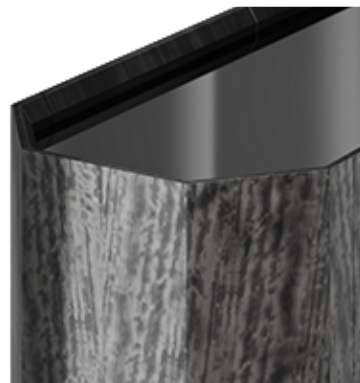

Vessel

Комод / Sideboard

Артикул: CFSB22-1

Материалы: натуральный шпон, стекло тонированное черное

Габариты:
1930x470x800(h) мм

Под заказ: на производстве в Санкт-Петербурге.
Срок поставки: 90 дней

Описание: Комод Vessel иллюстрирует роль линий в силуэте и декоре фасада. Благодаря необычной геометрической форме и текстуре шпона, придающим выразительность плоской, ровной поверхности, комод выглядит лаконично, но не просто. Vessel безупречно справляется как с утилитарной функцией, предоставляя обширное пространство для хранения, так и с эстетической — он достойно украсит собой любую комнату.

Hashtag: CFSB22-1

Material: natural veneer, black tinted glass

Dimensions:
1930x470x800(h) mm

Available: from the warehouse in Saint Petersburg.
Estimated delivery time – 90 days

Description: The Vessel sideboard illustrates the role of lines in the silhouette and decor of the facade. Thanks to the unusual geometric shape and texture of the veneer that give expressiveness to a flat, even surface, the sideboard looks laconic, but not simple. Vessel perfectly copes with both the functional component, providing ample storage space, and the aesthetic — it will nobly decorate any room. The colors and textures of materials, as well as other visual characteristics of the product delivered to you, may differ from the colors and shades on the website. This is due to the peculiarities of the color rendering of the monitor / screen of your device, as well as the use of natural materials with a natural texture. The manufacturer reserves the right to change the appearance of the product without further notice.

Vessel, FIFTYFOURMS

Комод / Sideboard

Артикул | Hashtag: CFSB22-1

шпон | veneer Albero

Артикул | Hashtag: CFSB22-1.2

шпон | veneer Ebony BN

Артикул | Hashtag: CFSB22-1.3

шпон | veneer Eucalyptus 5

Vessel, FIFTYFOURMS

Комод / Sideboard

размер 1930x470x800(h) мм | sizes 1930x470x800(h) mm