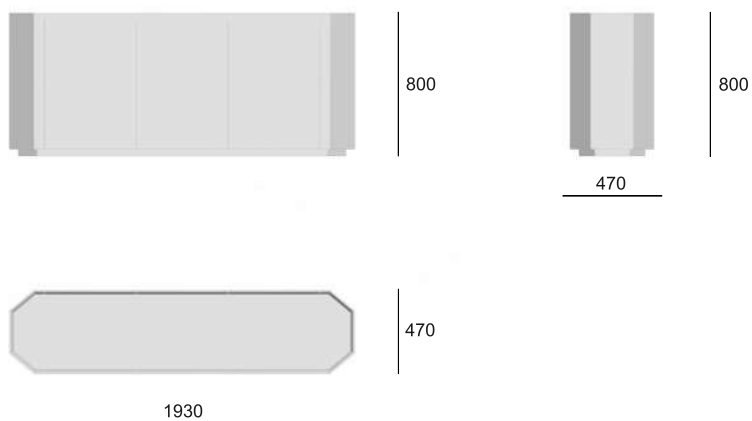

Vessel

Комод / Sideboard

Артикул: CFSB22-3.1

Материалы: натуральный шпон, стекло тонированное черное.

Габариты:
1930x470x800(h) мм

Под заказ: на производстве в Санкт-Петербурге.
Срок поставки: 90 дней

Описание: Комод Vessel иллюстрирует роль линий в силуэте и декоре фасада. Благодаря необычной геометрической форме и текстуре шпона, придающим выразительность плоской, ровной поверхности, комод выглядит лаконично, но не просто. Vessel безупречно справляется как с утилитарной функцией, предоставляя обширное пространство для хранения, так и с эстетической — он достойно украсит собой любую комнату.

Hashtag: CFSB22-3.1

Material: natural veneer, black tinted glass.

Dimensions:
1930x470x800(h) mm

Available: from the warehouse in Saint Petersburg.
Estimated delivery time – 90 days

Description: The Vessel sideboard illustrates the role of lines in the silhouette and decor of the facade. Thanks to the unusual geometric shape and texture of the veneer that give expressiveness to a flat, even surface, the sideboard looks laconic, but not simple. Vessel perfectly copes with both the functional component, providing ample storage space, and the aesthetic — it will nobly decorate any room. The colors and textures of materials, as well as other visual characteristics of the product delivered to you, may differ from the colors and shades on the website. This is due to the peculiarities of the color rendering of the monitor / screen of your device, as well as the use of natural materials with a natural texture. The manufacturer reserves the right to change the appearance of the product without further notice.

Vessel, FIFTYFOURMS

Комод / Sideboard

Артикул | Hashtag: CFSB22-3.1

шпон | veneer Albero 5AA

шпон | veneer Aningeria 01.051

Vessel, FIFTYFOURMS

Комод / Sideboard

размер 1930x470x800(h) мм | sizes 1930x470x800(h) mm