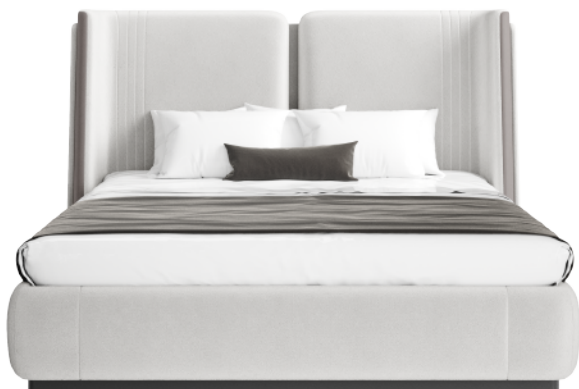

# Veloria

Кровать / Bed

**Артикул:** B24-3.001

**Материалы:** букле, натуральная кожа

**Габариты кровати:**

2085x2320x1500 (h) мм

2285x2320x1500 (h) мм

2485x2320x1500 (h) мм

**Под заказ:** на производстве в Санкт-Петербурге.  
Срок поставки: 90 дней

**Описание:** Кровать Veloria объединяет в себе изысканную утонченность кожи и нежную текстурность букле, создавая ощущение неподвластной времени роскоши. Эта кровать становится не просто элементом интерьера, а центральным акцентом пространства, где каждый штрих продуман для создания атмосферы исключительного комфорта. Veloria доступна в 3 размерах ортопедического основания: 160 x 200, 180 x 200, 200 x 200 см.

**Hashtag:** B24-3.001

**Material:** bouclé, genuine leather

**Bed dimensions:**

2085x2320x1500 (h) мм

2285x2320x1500 (h) мм

2485x2320x1500 (h) мм

**Available:** from the warehouse in Saint Petersburg.  
Estimated delivery time – 90 days

**Description:**

The Veloria bed combines the refined sophistication of leather with the delicate texture of bouclé to create a sense of timeless luxury. This bed becomes not just an interior element, but the centrepiece of a space where every touch has been considered to create an atmosphere of exceptional comfort. Veloria is available in 3 orthopaedic base sizes: 160 x 200, 180 x 200, 200 x 200 cm.