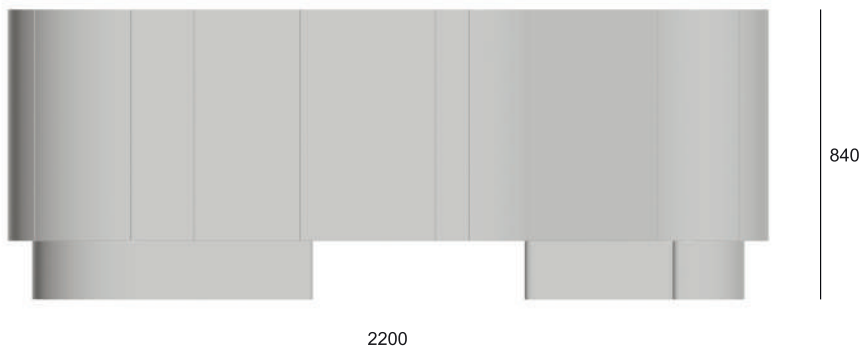

Sue

Комод / Sideboard

Артикул: CFSB22-3.1

Материалы: натуральная кожа, замша, эмаль.

Габариты:
2200x600x840(h) мм

Под заказ: на производстве в Санкт-Петербурге.
Срок поставки: 90 дней

Описание: Комод Sue - модель, сочетающая в себе утонченность линий и функциональность хранения. Благодаря мягким выверенным формам, неповторимой геометрии и использованию премиальной замши, этот дизайнерский комод создаст оазис комфорта и элегантности в любом помещении. Особенностью этого предмета обстановки, обладающего бесконечными эстетическими возможностями, является то, что главенствующая роль предлагается тактильным ощущениям. Изделие доступно в трех вариантах цвета.

Hashtag: CFSB22-3.1

Material: suede, enamel, leather on the shelves.

Dimensions:
2200x600x840(h) mm

Available: from the warehouse in Saint Petersburg.
Estimated delivery time – 90 days

Description:
The Sue sideboard is a model that combines refined lines with functional storage. Thanks to its soft, calibrated shapes, unique geometry and the use of high-quality suede, this designer sideboard will create an oasis of comfort and elegance in any room. With endless aesthetic possibilities, this piece of furniture is characterised by the fact that the tactile sensations are the most important part of its design. Available in three different colours.

Артикул | Hashtag: CFSB22-3.3

замша | suede Textil Data Idol 2.0\ \13
кожа | leather Aida Black Ink 1618

Sue, FIFTYFOURMS

Комод / Sideboard

размер 2200x600x840(h) мм | sizes 2200x600x840(h) mm

-
- Производитель на свое усмотрение и без дополнительных уведомлений вправе менять внешний вид и упаковку товара.
 - The manufacturer, at its own discretion and without any notice, has the right to change the appearance and packaging of the products.