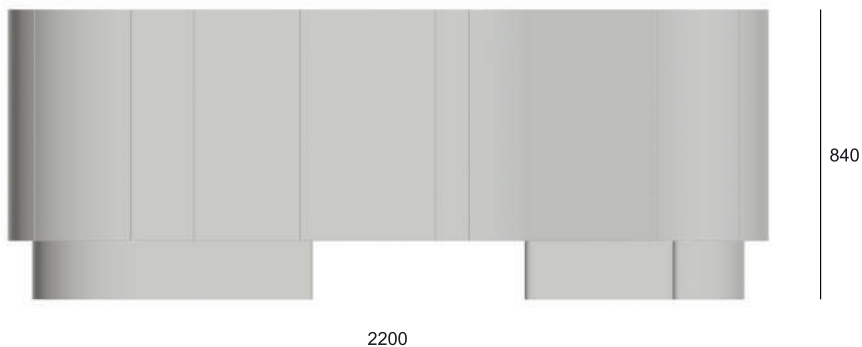

# Sue, FIFTYFOURMS

Комод / Sideboard

размер 2200x600x840(h) мм | sizes 2200x600x840(h) mm

- 
- Производитель на свое усмотрение и без дополнительных уведомлений вправе менять внешний вид и упаковку товара.
  - The manufacturer, at its own discretion and without any notice, has the right to change the appearance and packaging of the products.