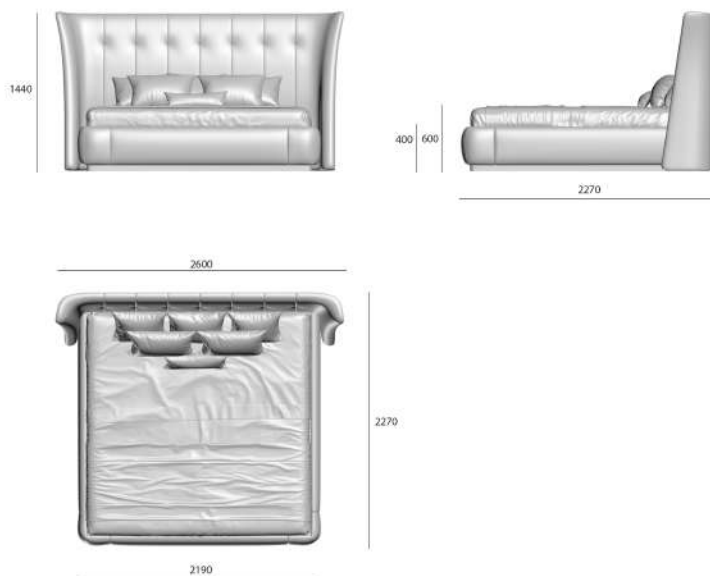

# Plumera Deluxe, FIFTYFOURMS

Кровать | Bed

габариты 2600x2270x1440 мм | dimensions 2600x2270x1440 mm

размер ортопедического основания 2000x2000 | sizes of orthopedic base 2000x2000

- 
- Производитель на свое усмотрение и без дополнительных уведомлений вправе менять внешний вид и упаковку товара.
  - The manufacturer, at its own discretion and without any notice, has the right to change the appearance and packaging of the products.