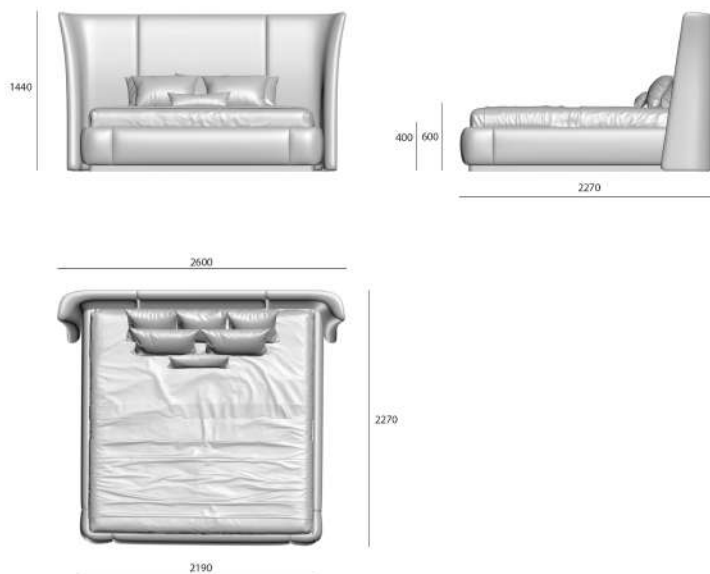

**Hashtag:** B24-1.004

**Material:** bed in a fabric finish

**Bed dimensions:**

2200x2270x1440(h) mm

2400x2270x1440(h) mm

2600x2270x1440(h) mm

**Available:** from the warehouse in Saint Petersburg.

Estimated delivery time – 90 days

# Plumera Classic, FIFTYFOURMS

Кровать | Bed

габариты 2600x2270x1440 мм | dimensions 2600x2270x1440 mm  
размер ортопедического основания 2000x2000 | sizes of orthopedic base 2000x2000

- 
- Производитель на свое усмотрение и без дополнительных уведомлений вправе менять внешний вид и упаковку товара.
  - The manufacturer, at its own discretion and without any notice, has the right to change the appearance and packaging of the products.