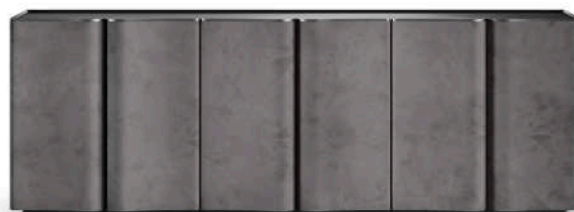

# Onda

Комод / Sideboard

**Артикул:** CFSB22-4.1

**Материалы:** замша, эмаль.

**Габариты:**

2235x515x775(h) мм

**Под заказ:** на производстве в Санкт-Петербурге.  
Срок поставки: 90 дней

**Описание:** Комод Onda — это безупречный симбиоз искусства и функциональности. Плавная, богатая изгибами конструкция превращает Onda в универсальный предмет для меблировки любого пространства. Комод доступен в шести цветовых сценариях, отделка фасада также предполагает вариативность и может быть выполнена из кожи или замши. А вместительность порадует тех, кто ищет мебель с оптимальным объемом для хранения. Цвета и текстуры материалов, а также другие визуальные характеристики доставленного вам изделия могут отличаться от цветов и оттенков на сайте. Это связано с особенностями цветопередачи монитора/экрана вашего устройства, а также с использованием натуральных материалов с природной текстурой. Производитель вправе без дополнительного уведомления незначительно менять внешний вид изделия.

**Hashtag:** CFSB22-4.1

**Material:** suede, enamel.

**Dimensions:**

2235x515x775(h) mm

**Available:** from the warehouse in Saint Petersburg.  
Estimated delivery time – 90 days

**Description:**

The Onda dresser is a perfect symbiosis of art and functionality. The smooth, richly curved design makes Onda a versatile piece for any room.

Available in six colours, the front and shelves can also be finished in leather or suede. And its spaciousness will please those looking for furniture with optimal storage capacity.

The colors and textures of materials, as well as other visual characteristics of the product delivered to you, may differ from the colors and shades on the website. This is due to the peculiarities of the color rendering of the monitor / screen of your device, as well as the use of natural materials with a natural texture. The manufacturer reserves the right to change the appearance of the product without further notice.