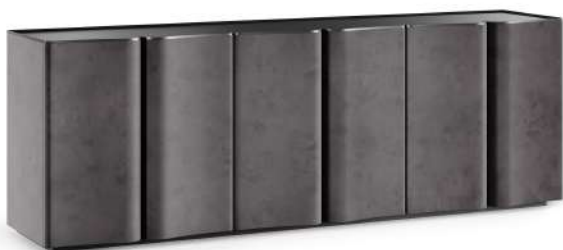

# Onda

Комод / Sideboard

**Артикул:** CFSB22-4.1

**Материалы:** замша, эмаль.

**Габариты:**

2235x515x775(h) мм

**Под заказ:** на производстве в Санкт-Петербурге.  
Срок поставки: 90 дней

**Описание:** Комод Onda — это безупречный симбиоз искусства и функциональности. Плавная, богатая изгибами конструкция превращает Onda в универсальный предмет для меблировки любого пространства. Комод доступен в шести цветовых сценариях, отделка фасада также предполагает вариативность и может быть выполнена из кожи или замши. А вместительность порадует тех, кто ищет мебель с оптимальным объемом для хранения. Цвета и текстуры материалов, а также другие визуальные характеристики доставленного вам изделия могут отличаться от цветов и оттенков на сайте. Это связано с особенностями цветопередачи монитора/экрана вашего устройства, а также с использованием натуральных материалов с природной текстурой. Производитель вправе без дополнительного уведомления незначительно менять внешний вид изделия.

**Hashtag:** CFSB22-4.1

**Material:** suede, enamel.

**Dimensions:**

2235x515x775(h) mm

**Available:** from the warehouse in Saint Petersburg.  
Estimated delivery time – 90 days

**Description:**

The Onda dresser is a perfect symbiosis of art and functionality. The smooth, richly curved design makes Onda a versatile piece for any room.

Available in six colours, the front and shelves can also be finished in leather or suede. And its spaciousness will please those looking for furniture with optimal storage capacity.

The colors and textures of materials, as well as other visual characteristics of the product delivered to you, may differ from the colors and shades on the website. This is due to the peculiarities of the color rendering of the monitor / screen of your device, as well as the use of natural materials with a natural texture. The manufacturer reserves the right to change the appearance of the product without further notice.