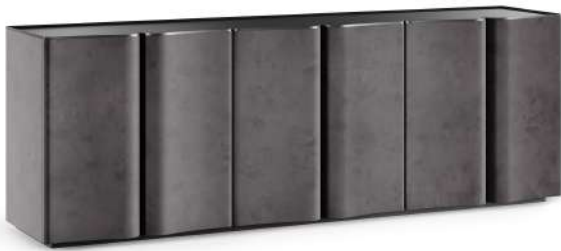

Onda

Комод / Sideboard

Таблица 1

Артикул: CFSB22-4.1

Материалы: замша, эмаль, натуральная кожа на полках.

Габариты:
2235x515x775(h) мм

Под заказ: на производстве в Санкт-Петербурге.
Срок поставки: 90 дней

Описание: Комод Onda — это безупречный симбиоз искусства и функциональности. Плавная, богатая изгибами конструкция превращает Onda в универсальный предмет для меблировки любого пространства. Комод доступен в шести цветовых сценариях, отделка фасада также предполагает вариативность и может быть выполнена из кожи или замши. А вместительность порадует тех, кто ищет мебель с оптимальным объемом для хранения. Цвета и текстуры материалов, а также другие визуальные характеристики доставленного вам изделия могут отличаться от цветов и оттенков на сайте. Это связано с особенностями цветопередачи монитора/экрана вашего устройства, а также с использованием натуральных материалов с природной текстурой. Производитель вправе без дополнительного уведомления незначительно менять внешний вид изделия.

Hashtag: CFSB22-4.1

Material: suede, enamel, genuine leather on the shelves.

Dimensions:
2235x515x775(h) mm

Available: from the warehouse in Saint Petersburg.
Estimated delivery time – 90 days

Description:
The Onda dresser is a perfect symbiosis of art and functionality. The smooth, richly curved design makes Onda a versatile piece for any room. Available in six colours, the front and shelves can also be finished in leather or suede. And its spaciousness will please those looking for furniture with optimal storage capacity. The colors and textures of materials, as well as other visual characteristics of the product delivered to you, may differ from the colors and shades on the website. This is due to the peculiarities of the color rendering of the monitor / screen of your device, as well as the use of natural materials with a natural texture. The manufacturer reserves the right to change the appearance of the product without further notice.