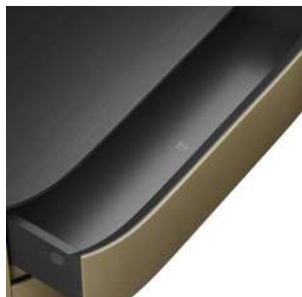

Notte DeLuxe, FIFTYFOURMS

Прикроватная тумба/ Bedside table

Артикул | Hashtag: CFC23-2.2.2

кожа | leather Aida Spruce 1610
кожа | leather Aida Black Ink 1618
шпон | veneer Анегри 01.051