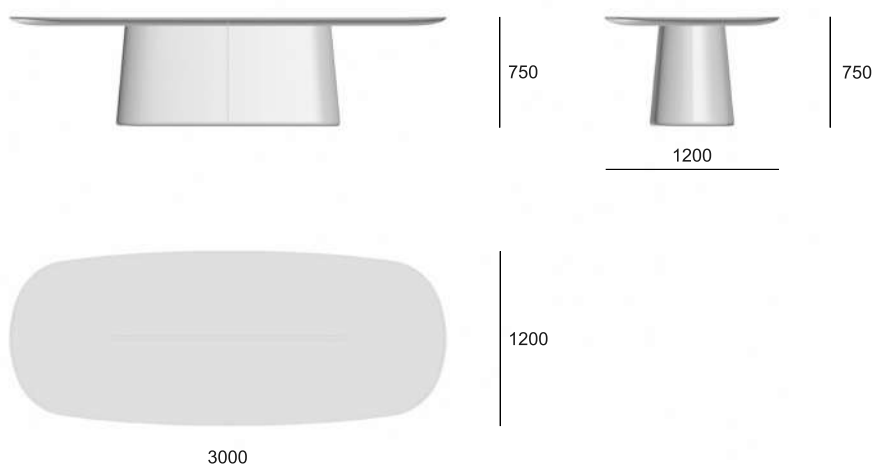

Metaform Uno, FIFTYFOURMS

Стол / Table

размер 2202x902x750 | sizes 2202x902x750

-
- Производитель на свое усмотрение и без дополнительных уведомлений вправе менять внешний вид и упаковку товара.
 - The manufacturer, at its own discretion and without any notice, has the right to change the appearance and packaging of the products.