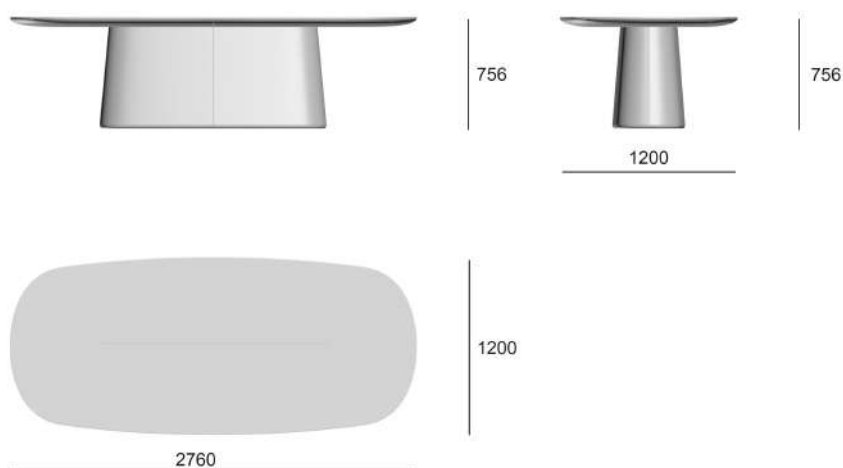

# Metaform Uno, FIFTYFOURMS

Стол / Table

размер 2760x1200x756 | sizes 2760x1200x756

- 
- Производитель на свое усмотрение и без дополнительных уведомлений вправе менять внешний вид и упаковку товара.
  - The manufacturer, at its own discretion and without any notice, has the right to change the appearance and packaging of the products.