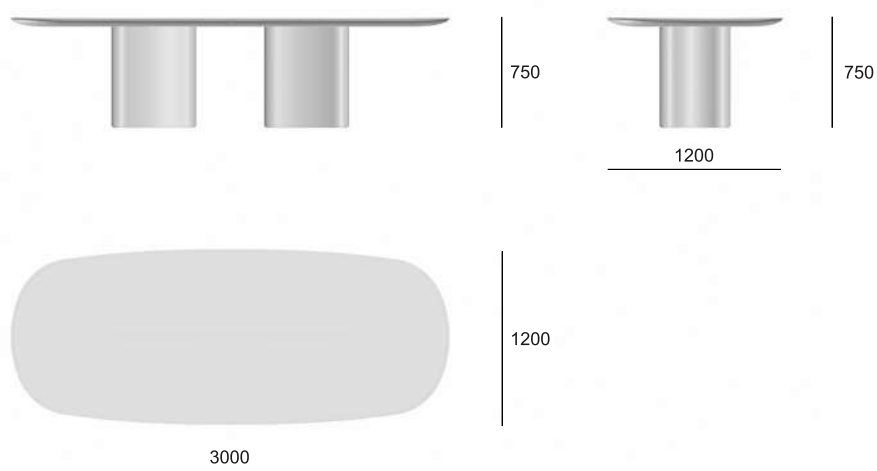

# Metaform Duo, FIFTYFOURMS

Стол / Table

размер 3000x1200x750 | sizes 3000x1200x750

- 
- Производитель на свое усмотрение и без дополнительных уведомлений вправе менять внешний вид и упаковку товара.
  - The manufacturer, at its own discretion and without any notice, has the right to change the appearance and packaging of the products.