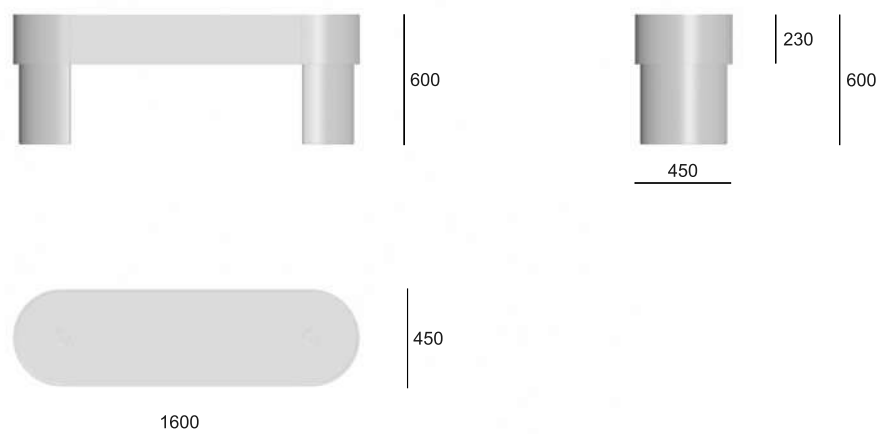

кожа | leather Black _(PL)

Артикул | Hashtag:

CTL23-01.047

кожа | leather Blackberry_(A)

кожа | leather Black _(PL)

LUSO, FIFTYFOURMS

Консоль / Console table

размер 1600x450x600 мм | size 1600x450x600 mm