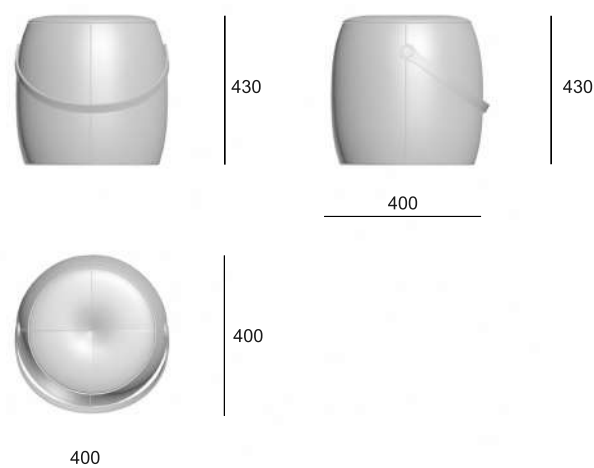

Артикул | Hashtag: SFP22-2.AU

кожа | leather Aida Moro 1621

Jellybean Saddle, FIFTYFOURMS

Пуф / Pouf chair

Габариты 400x400x430(h) мм | sizes 400x400x430(h) mm

-
- Производитель на свое усмотрение и без дополнительных уведомлений вправе менять внешний вид и упаковку товара.
 - The manufacturer, at its own discretion and without any notice, has the right to change the appearance and packaging of the products.