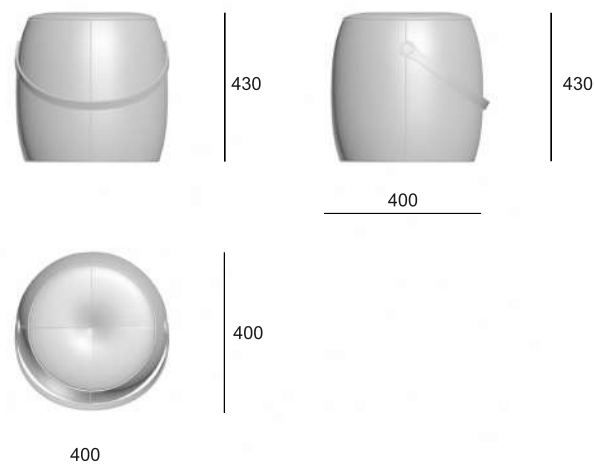

Артикул | Hashtag: P.24-01.038

букле | bouclé TM_10

Jellybean Saddle, FIFTYFOURMS

Пуф / Pouf chair

Габариты 400x400x430(h) мм | sizes 400x400x430(h) mm

-
- Производитель на свое усмотрение и без дополнительных уведомлений вправе менять внешний вид и упаковку товара.
 - The manufacturer, at its own discretion and without any notice, has the right to change the appearance and packaging of the products.