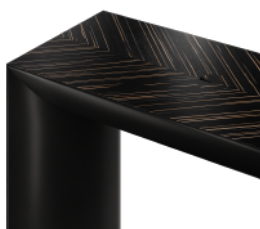

Frame

Консоль / Console table

Артикул: CFCS22- 2.7

Материалы: натуральная кожа, шпон

Габариты:
1600x350x600(h) мм

Под заказ: на производстве в Санкт-Петербурге.
Срок поставки: 90 дней

Описание:

Сочетание прямоугольных и округлых форм становится особенностью данного предмета интерьера. Этот невысокий консольный столик, как правило, размещается у спинки дивана, совмещая в себе функцию журнального стола и столика для установки настольной лампы.

Внутренняя поверхность консоли обита натуральной кожей. Поверхность из шпона имеет две версии раскладки: хаотичная и елочкой. Консоль оснащена внутренними розетками, которые размещены в скрытом отделении столешницы.

Hashtag: CFCS22- 2.7

Material: genuine leather, veneer

Bed dimensions:
1600x350x600(h) mm

Available: from the warehouse in Saint Petersburg.
Estimated delivery time – 90 days

Description:

The combination of rectangular and rounded shapes becomes a feature of this piece of furniture. This low console table is usually placed at the back of the sofa and combines the functions of a coffee table and a table for a table lamp.

Frame, FIFTYFOURMS

Консоль / Console table

Артикул | Hashtag:
CFCS22-2.3 / CFCS22-2.4

кожа | leather Black _(PL)
шпон | veneer Aningre

Артикул | Hashtag:
CFCS22- 2.7 / CFCS22- 2.8

кожа | leather Black _(PL)
шпон | veneer Ebony Notte