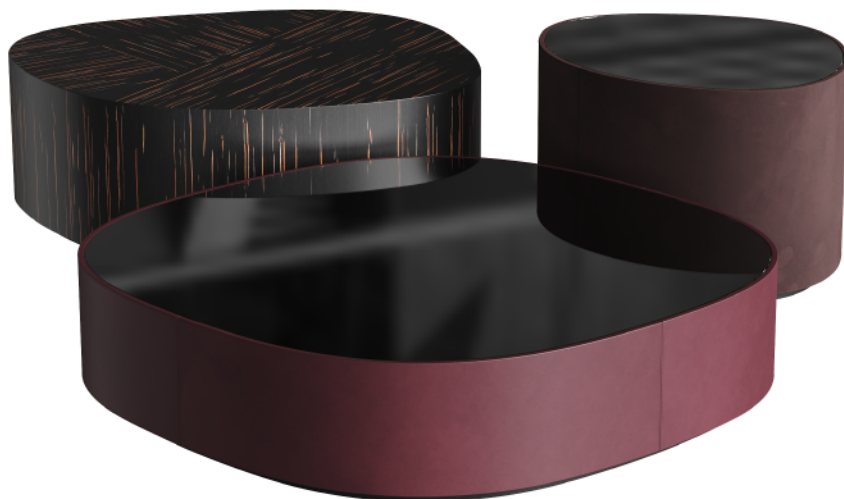

Elemento

Журнальные столики / Coffee tables

Артикул: CFMT23-4.1/s/1(S,M,L)

Материалы: натуральная кожа, замша, натуральный шпон.

Габариты:

1000x1000x220(h) мм

920x820x300(h) мм

630x530x380(h) мм

Под заказ: на производстве в Санкт-Петербурге. Срок поставки: 90 дней

Описание: Серию журнальных столиков Elemento определяют плавные естественные линии, благородные материалы и нестандартные формы. Игра контрастов между поверхностями и сложные приглушенные оттенки в отделке изделий легко позволяют вписаться в широкую гамму цветовых решений. Этот сет из трех столиков идеально дополнит как жилые, так и коммерческие интерьеры. Доступен в нескольких цветовых вариантах. Изготавливается под заказ.

Hashtag: CFMT23-4.1/s/1(S,M,L)

Material: leather, suede, veneer.

Bed dimensions:

1000x1000x220(h) mm

920x820x300(h) mm

630x530x380(h) mm

Available: from the warehouse in Saint Petersburg. Estimated delivery time – 90 days

Description: The Elemento coffee table range is characterised by soft, natural lines, fine materials and unconventional shapes.

The play of contrasts between the surfaces and the subtle, muted tones in the finish of the products make it easy to integrate into a wide range of colour schemes. This set of three tables is perfect for both domestic and commercial interiors. Available in a range of colours. Made to order.