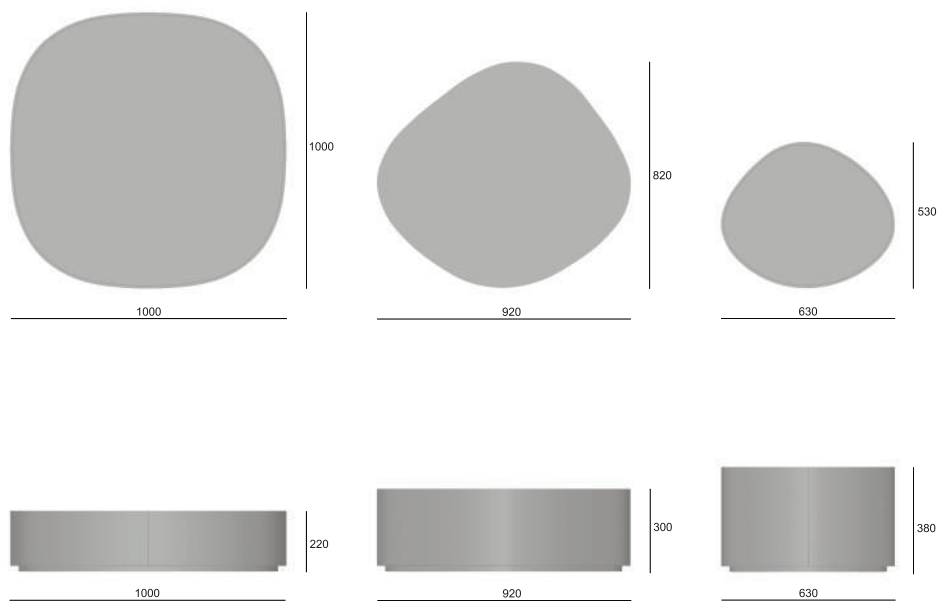

Артикул | Hashtag:

CFMT23-4.4/s/1(S)
CFMT23-4.1/w (M)
CFMT23-4.4/L/1(L)

замша | suede TD_l_23
шпон | veneer Ebony BN
кожа | leather Black_(PL)

Elemento, FIFTYFOURMS

Журнальные столики | Coffee tables

размер | size : 1000x1000x220 920x820x300 630x530x380 мм