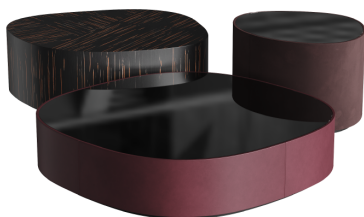

Под заказ: на производстве в Санкт-Петербурге. Срок поставки: 90 дней

Описание: Серию журнальных столиков Elemento определяют плавные естественные линии, благородные материалы и нестандартные формы. Игра контрастов между поверхностями и сложные приглушенные оттенки в отделке изделий легко позволяют вписаться в широкую гамму цветовых решений. Этот сет из трех столиков идеально дополнит как жилые, так и коммерческие интерьеры. Доступен в нескольких цветовых вариантах. Изготавливается под заказ.

Description: The Elemento coffee table range is characterised by soft, natural lines, fine materials and unconventional shapes.

The play of contrasts between the surfaces and the subtle, muted tones in the finish of the products make it easy to integrate into a wide range of colour schemes. This set of three tables is perfect for both domestic and commercial interiors. Available in a range of colours. Made to order.

Elemento, FIFTYFOURMS

Журнальные столики / Coffee tables

Артикул | Hashtag:

CFMT23-4.1/s/1(S)
CFMT23-4.1/w (M)
CFMT23-4.1/L/1(L)

замша | suede TD_c_11
шпон | veneer Ebony BN
кожа | leather Blackberry_(A)

Артикул | Hashtag: