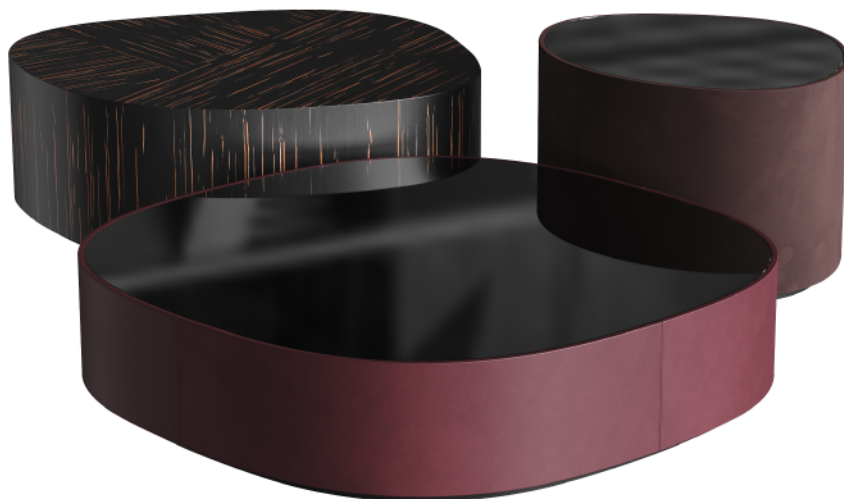

# Elemento

Журнальные столики / Coffee tables

**Артикул:** CFMT23-4.1/s/1(S,M,L)

**Материалы:** натуральная кожа, замша, натуральный шпон.

**Габариты:**

1000x1000x220(h) мм

920x820x300(h) мм

630x530x380(h) мм

**Под заказ:** на производстве в Санкт-Петербурге. Срок поставки: 90 дней

**Описание:** Серию журнальных столиков Elemento определяют плавные естественные линии, благородные материалы и нестандартные формы. Игра контрастов между поверхностями и сложные приглушенные оттенки в отделке изделий легко позволяют вписаться в широкую гамму цветовых решений. Этот сет из трех столиков идеально дополнит как жилые, так и коммерческие интерьеры. Доступен в нескольких цветовых вариантах. Изготавливается под заказ.

**Hashtag:** CFMT23-4.1/s/1(S,M,L)

**Material:** leather, suede, veneer.

**Bed dimensions:**

1000x1000x220(h) mm

920x820x300(h) mm

630x530x380(h) mm

**Available:** from the warehouse in Saint Petersburg. Estimated delivery time – 90 days

**Description:** The Elemento coffee table range is characterised by soft, natural lines, fine materials and unconventional shapes.

The play of contrasts between the surfaces and the subtle, muted tones in the finish of the products make it easy to integrate into a wide range of colour schemes. This set of three tables is perfect for both domestic and commercial interiors. Available in a range of colours. Made to order.