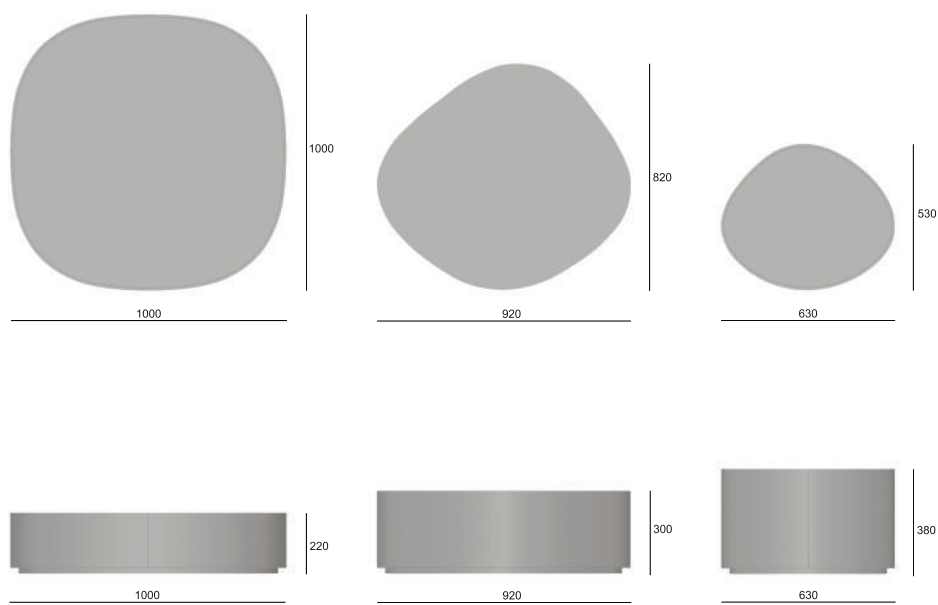

# Elemento, FIFTYFOURMS

Журнальные столики | Coffee tables

размер | size : 1000x1000x220 920x820x300 630x530x380 мм

- 
- Производитель на свое усмотрение и без дополнительных уведомлений вправе менять внешний вид и упаковку товара.
  - The manufacturer, at its own discretion and without any notice, has the right to change the appearance and packaging of the products.