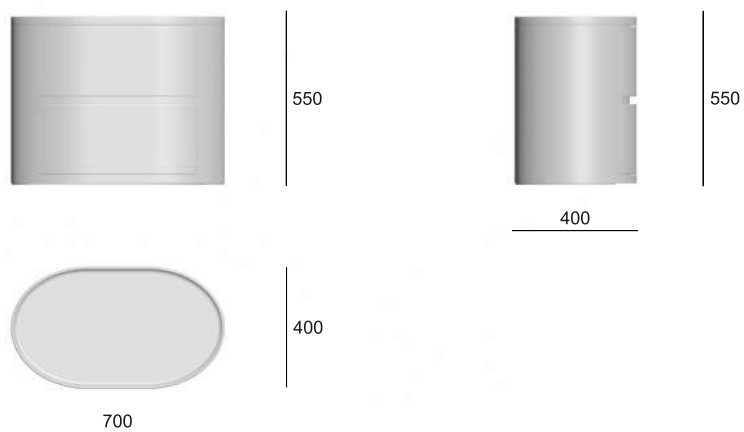

кожа | leather Aida Black ink 1618

Drum, FIFTYFOURMS

Прикроватная тумба/ Bedside table

Габариты 700x400x550(н) мм / Dimensions 700x400x550(h) mm

-
- Производитель на свое усмотрение и без дополнительных уведомлений вправе менять внешний вид и упаковку товара.
 - The manufacturer, at its own discretion and without any notice, has the right to change the appearance and packaging of the products.