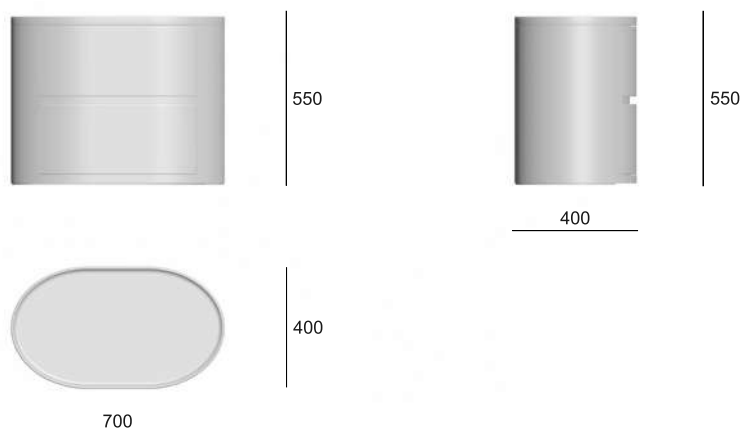

Drum, FIFTYFOURMS

Прикроватная тумба/ Bedside table

Габариты 700x400x550(н) мм / Dimensions 700x400x550(h) mm

-
- Производитель на свое усмотрение и без дополнительных уведомлений вправе менять внешний вид и упаковку товара.
 - The manufacturer, at its own discretion and without any notice, has the right to change the appearance and packaging of the products.