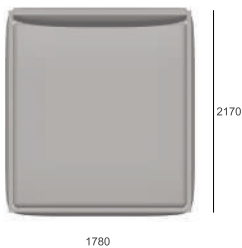

Mattress:
1600x2000 mm
max height 400 mm