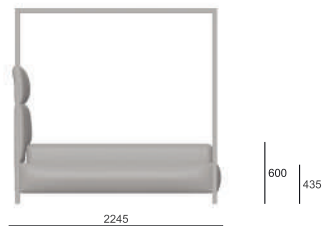

Mattress:
1600x2000 mm
max height 400 mm

размер ортопедического основания 1800x2000 | sizes of orthopedic base 1800x2000

Mattress:
1800x2000 mm
max height 400 mm

Cubo, FIFTYFOURMS

Кровать с балдахином | Canopy bed

размер ортопедического основания 2000x2000 | sizes of orthopedic base 2000x2000

Mattress:
2000x2000 mm
max height 400 mm