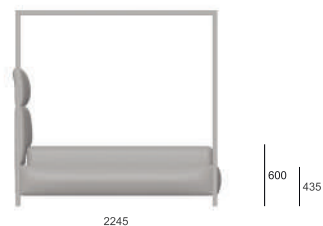

Cubo

Кровать с балдахином | Canopy bed

Артикул: SFB22-2.1

Материалы: изголовье в отделке из велюра, дополненное металлической рамой, обтянутой кожей.

Габариты кровати:

1700x2170x2100(h) мм

1900x2170x2100(h) мм

Артикул | Hashtag: SFB22-2.3

велюр | velour Elephant_(ST)
кожа | leather Black_(PL)

Cubo, FIFTYFOURMS

Кровать с балдахином | Canopy bed

размер ортопедического основания 1600x2000 | sizes of orthopedic base 1600x2000

Mattress:
1600x2000 mm
max height 400 mm

размер ортопедического основания 1800x2000 | sizes of orthopedic base 1800x2000

Mattress:
1800x2000 mm
max height 400 mm

Cubo, FIFTYFOURMS

Кровать с балдахином | Canopy bed

размер ортопедического основания 2000x2000 | sizes of orthopedic base 2000x2000

Mattress:
2000x2000 mm
max height 400 mm