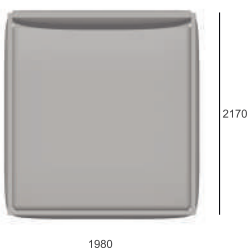

Mattress:
1600x2000 mm
max height 400 mm

размер ортопедического основания 1800x2000 | sizes of orthopedic base 1800x2000

Mattress:
1800x2000 mm
max height 400 mm

Cubo, FIFTYFOURMS

Кровать с балдахином | Canopy bed

размер ортопедического основания 2000x2000 | sizes of orthopedic base 2000x2000

Mattress:
2000x2000 mm
max height 400 mm