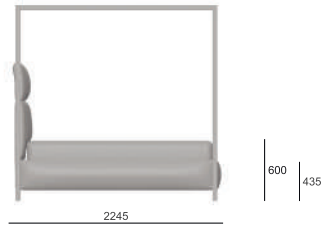

Mattress:
1600x2000 mm
max height 400 mm

размер ортопедического основания 1800x2000 | sizes of orthopedic base 1800x2000

Mattress:
1800x2000 mm
max height 400 mm

Cubo, FIFTYFOURMS

Кровать с балдахином | Canopy bed

размер ортопедического основания 2000x2000 | sizes of orthopedic base 2000x2000

Mattress:
2000x2000 mm
max height 400 mm