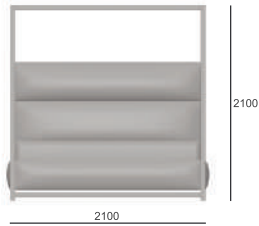

Mattress:
1600x2000 mm
max height 400 mm

размер ортопедического основания 1800x2000 | sizes of orthopedic base 1800x2000

Mattress:
1800x2000 mm
max height 400 mm

Cubo, FIFTYFOURMS

Кровать с балдахином | Canopy bed

размер ортопедического основания 2000x2000 | sizes of orthopedic base 2000x2000

Mattress:
2000x2000 mm
max height 400 mm