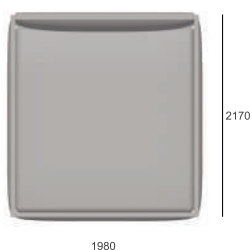

Mattress:
1800x2000 mm
max height 400 mm