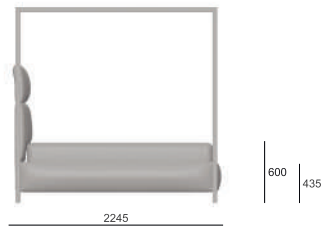

**Mattress:**  
1800x2000 mm  
max height 400 mm

---

# Cubo, FIFTYFOURMS

Кровать с балдахином | Canopy bed

размер ортопедического основания 2000x2000 | sizes of orthopedic base 2000x2000

**Mattress:**  
2000x2000 mm  
max height 400 mm

- 
- Производитель на свое усмотрение и без дополнительных уведомлений вправе менять внешний вид и упаковку товара.
  - The manufacturer, at its own discretion and without any notice, has the right to change the appearance and packaging of the products.