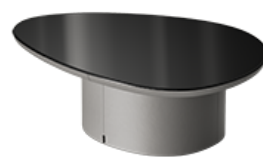

Артикул | Hashtag:

MT24-04.003M

кожа | leather Flour_(PL)