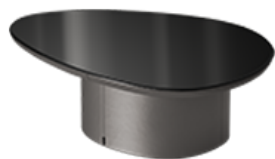

Concordia M, FIFTYFOURMS

Журнальный столик / Coffee table

Артикул | Hashtag:

MT24-04.002M

кожа | leather Grey_(A)

Артикул | Hashtag:

MT24-04.001M

кожа | leather Black_(PL)