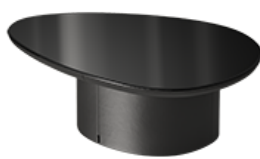

Concordia M, FIFTYFOURMS

Журнальный столик / Coffee table

Артикул | Hashtag:

MT24-04.002M

кожа | leather Grey_(A)

Артикул | Hashtag:

MT24-04.001M

кожа | leather Black_(PL)

Артикул | Hashtag:

MT24-04.003M

кожа | leather Flour_(PL)

Concordia M, FIFTYFOURMS

Журнальный столик | Coffee table

1070x600x400 мм | 1070x600x400 mm