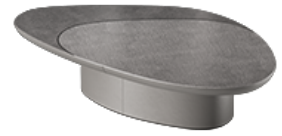

Артикул | Hashtag:
MT24-04.009L

шпон | veneer Bird's Eye Maple
кожа | leather Flour_(PL)