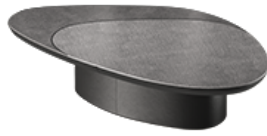

Concordia L, FIFTYFOURMS

Журнальный столик / Coffee table

Артикул | Hashtag:
MT24-04.003L

шпон | veneer Bird's Eye Maple
кожа | leather Grey_(A)

Артикул | Hashtag:
MT24-04.002L

шпон | veneer Bird's Eye Maple
кожа | leather Black_(PL)