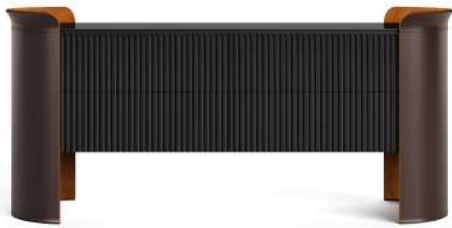

Bloom

Комод / Sideboard

Артикул: CFSB22-1.AU

Материалы: замша, натуральная кожа, стекло

Габариты:

1740x515x765(h) мм

Под заказ: на производстве в Санкт-Петербурге.

Срок поставки: 90 дней

Описание:

Комод Bloom из коллекции Bed of Roses — это гармоничное сочетание натуральных кожи и замши, деревянного корпуса с искусно вырезанными каннелюрами и стекла цвета обсидиана. Конструкция — эффектный симбиоз органических, плавных форм и функциональности. Дверцы комода из четырех секций открываются легким нажатием благодаря мягкому и бесшумному ходу направляющих, внутренние поверхности секций оформлены кожей. Bloom доступен в четырех цветовых сценариях и прекрасно сочетается со всеми предметами коллекций Bed of Rosses и Blossoms.

Hashtag: CFSB22-1.AU

Material: suede, leather, glass

Dimensions:

1740x515x765(h) mm

Available: from the warehouse in Saint Petersburg.

Estimated delivery time – 90 days

Description:

The Bloom sideboard from the Bed of Roses collection is a harmonious combination of natural leather and suede, a wooden case with elaborately carved flutes, and obsidian—colored glass. The design is a spectacular symbiosis of organic, smooth shapes and functionality. The doors of four sections open with a light push due to the soft and silent running of the guides, the inner surfaces of the sections are decorated with leather. Bloom is available in four color schemes and fits perfectly with all the items of the Bed of Roses and Blossoms collections.