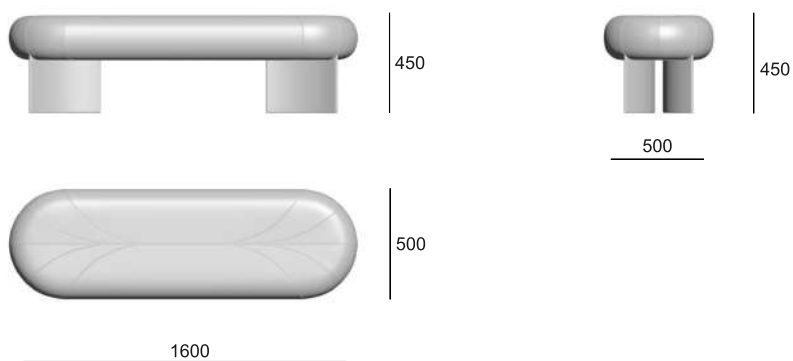

Габариты кровати ВШГ:

1600x500x450(h) мм

Под заказ: на производстве в Санкт-Петербурге.
Срок поставки: 90 дней

Описание: В качестве обивочного материала мы используем премиальный итальянский велюр с мягким длинным ворсом, перелив которого на округлых формах даёт жемчужный блеск. Скульптурное основание банкетки заслуживает отдельного внимания – полукруглые опоры делают её настоящим произведением мебельного искусства.

Габариты 1600x500x450(h) мм | sizes 1600x500x450(h) мм

-
- Производитель на свое усмотрение и без дополнительных уведомлений вправе менять внешний вид и упаковку товара.
 - The manufacturer, at its own discretion and without any notice, has the right to change the appearance and packaging of the products.