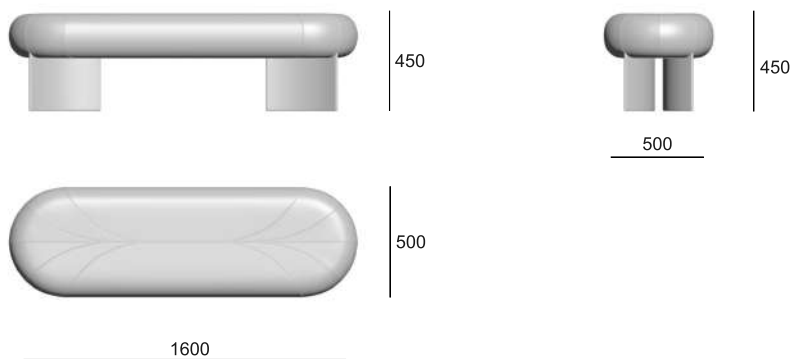

Габариты кровати ВШГ:

1600x500x450(h) мм

Под заказ: на производстве в Санкт-Петербурге.
Срок поставки: 90 дней

Описание: В качестве обивочного материала мы используем премиальный итальянский велюр с мягким длинным ворсом, перелив которого на округлых формах даёт жемчужный блеск. Скульптурное основание банкетки заслуживает отдельного внимания – полукруглые опоры делают её настоящим произведением мебельного искусства.

Габариты 1600x500x450(н) мм | sizes 1600x500x450(h) mm

-
- Производитель на свое усмотрение и без дополнительных уведомлений вправе менять внешний вид и упаковку товара.
 - The manufacturer, at its own discretion and without any notice, has the right to change the appearance and packaging of the products.