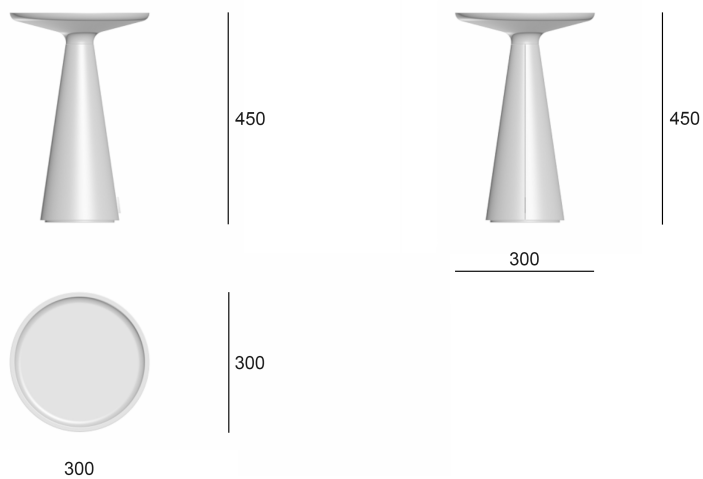

кожа | leather Blackberry_(A)
массив | solid wood Beech

Asti, FIFTYFOURMS

Кофейные столики | Coffee tables

размер 300x300x450 мм | size 300x300x450 mm

размер 250x250x600 мм | size 250x250x600 mm