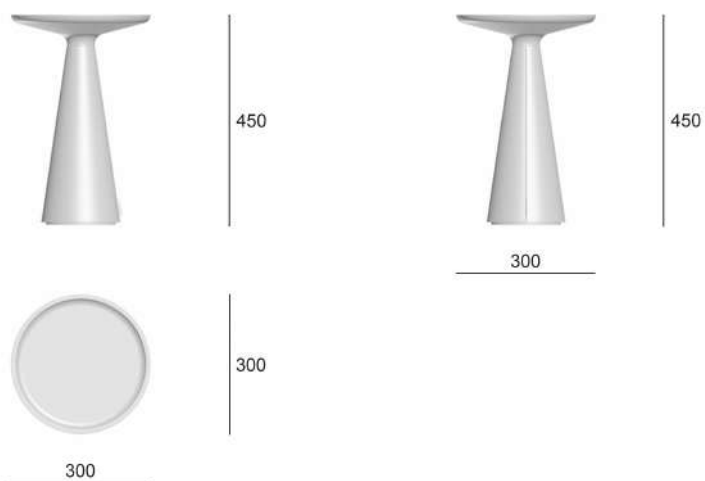

кожа | leather Aida Blackberry 1608
массив | solid wood Beech

Asti, FIFTYFOURMS

Кофейные столики | Coffee tables

размер 300x300x450 мм | size 300x300x450 mm

размер 250x250x600 мм | size 250x250x600 mm